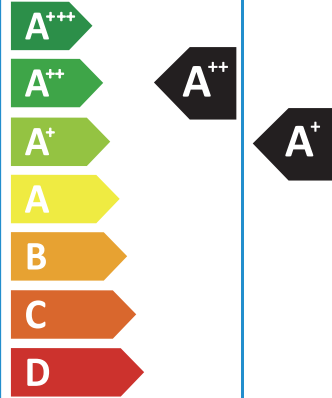

ENERG
енергия · ενέργεια

Y IJA
IE IA

giatsu

GIA-S24AR2D-R32-I
GIA-S24AR2D-R32-O

SEER

kW **7,0**
SEER **6,1**
kWh/annum **405**

SCOP

kW	5,8	4,8	X
SCOP	4,8	4,0	X
kWh/annum	1691	1680	X

59 dB

67 dB

ENERGIA · ЕНЕРГИЯ · ΕΝΕΡΓΕΙΑ · ENERGIJA · ENERGY · ENERGIE · ENERGI
626/2011

210mm

120mm